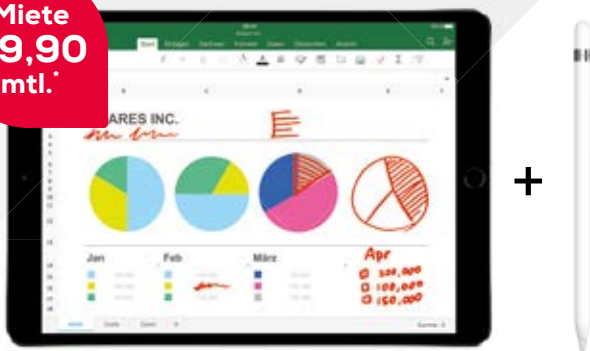

## MACBOOK PRO 13" + MS Office 2016

### TECHNISCHE DATEN:

Retina Display mit 2560x1600 Pixel /  
Intel Core i5 Prozessor 2,3 GHz / 8 GB Arbeitsspeicher /  
128 GB SSD Speicher / Iris Graphics 640 / Mac OS

**INKLUSIVE** MS Office Home & Student 2016

## iPAD PRO 10,5" + Pencil

Miete  
**29,90**  
mtl.\*

### TECHNISCHE DATEN:

10,5" Retina Display (26,67cm) / A10X Chip, 64 GB  
Flash Speicher / 12MP iSight Kamera, Touch ID,  
Apple iOS

KAUFPREIS: **799,-**

MIETPREIS: **29,90**