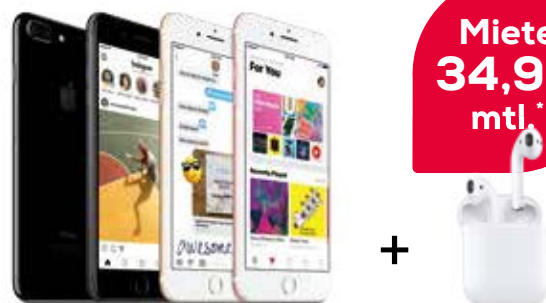

iPHONE 7 + AirPods

Miete
34,90
mtl.*

TECHNISCHE DATEN:

iPhone 7 128GB / 4,7" Retina Display (11,94cm) /
A10 Fusion Chip, 128GB Flash Speicher /
12MP Kamera, iOS 10, IP67 klassifiziert

KAUFPREIS: **959,-**

MIETPREIS: **34,90**